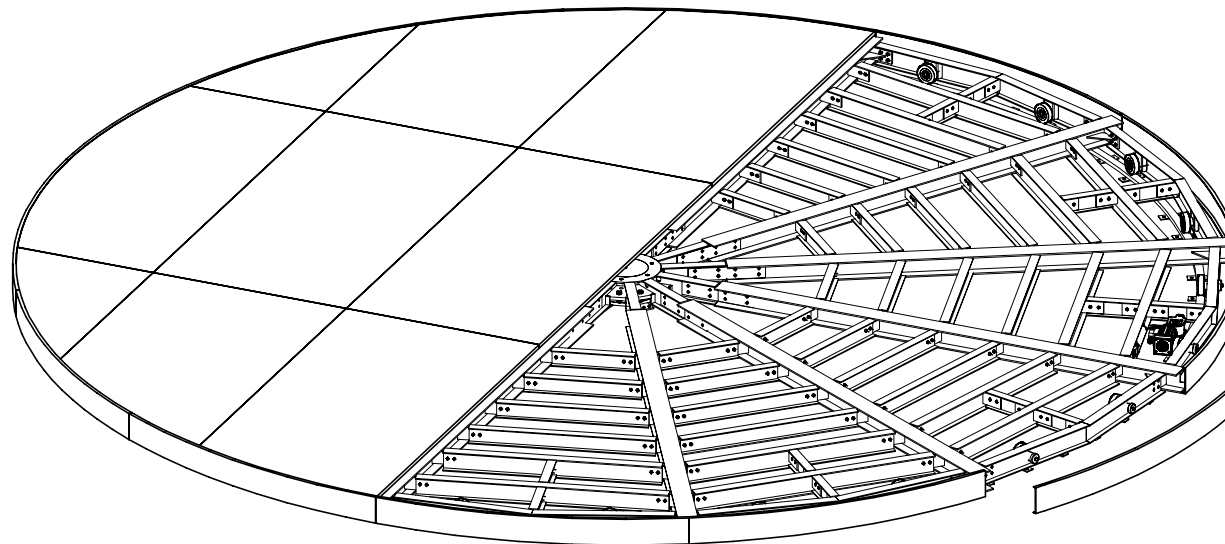

Inkl. Randblende

ohne Randblende

Drehscheibe Typ DSMA 75/70-12 NL

Bumat Bewegungssysteme GmbH
Pfälzer Ring 30
D-68766 Hockenheim

Tel.: +49 (0) 6205.9413-30
Fax: +49 (0) 6205.9413-55
info@bumat.com
www.bumat.com