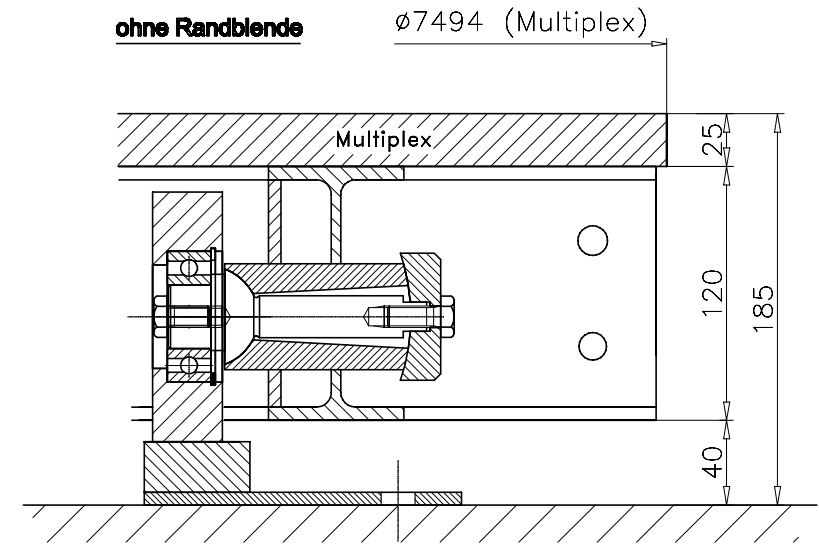

Inkl. Randblende

ohne Randblende

Drehscheibe Typ DSMA 75/70-12 NL

Bumat Bewegungssysteme GmbH
Pfälzer Ring 30
D-68766 Hockenheim

Tel.: +49 (0) 6205.9413-30
Fax: +49 (0) 6205.9413-55
info@bumat.com
www.bumat.com