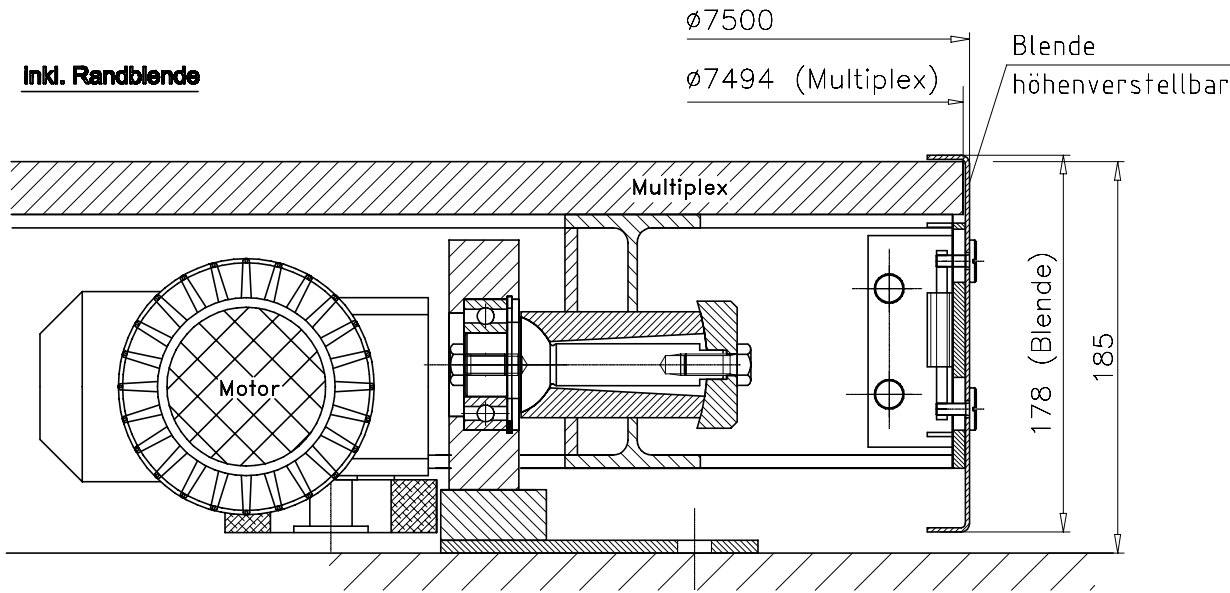

Inkl. Randblende

ohne Randblende

Drehscheibe Typ DSMA 75/70-12 NL

Bumat Bewegungssysteme GmbH
Pfälzer Ring 30
D-68766 Hockenheim

Tel.: +49 (0) 6205.9413-30
Fax: +49 (0) 6205.9413-55
info@bumat.com
www.bumat.com